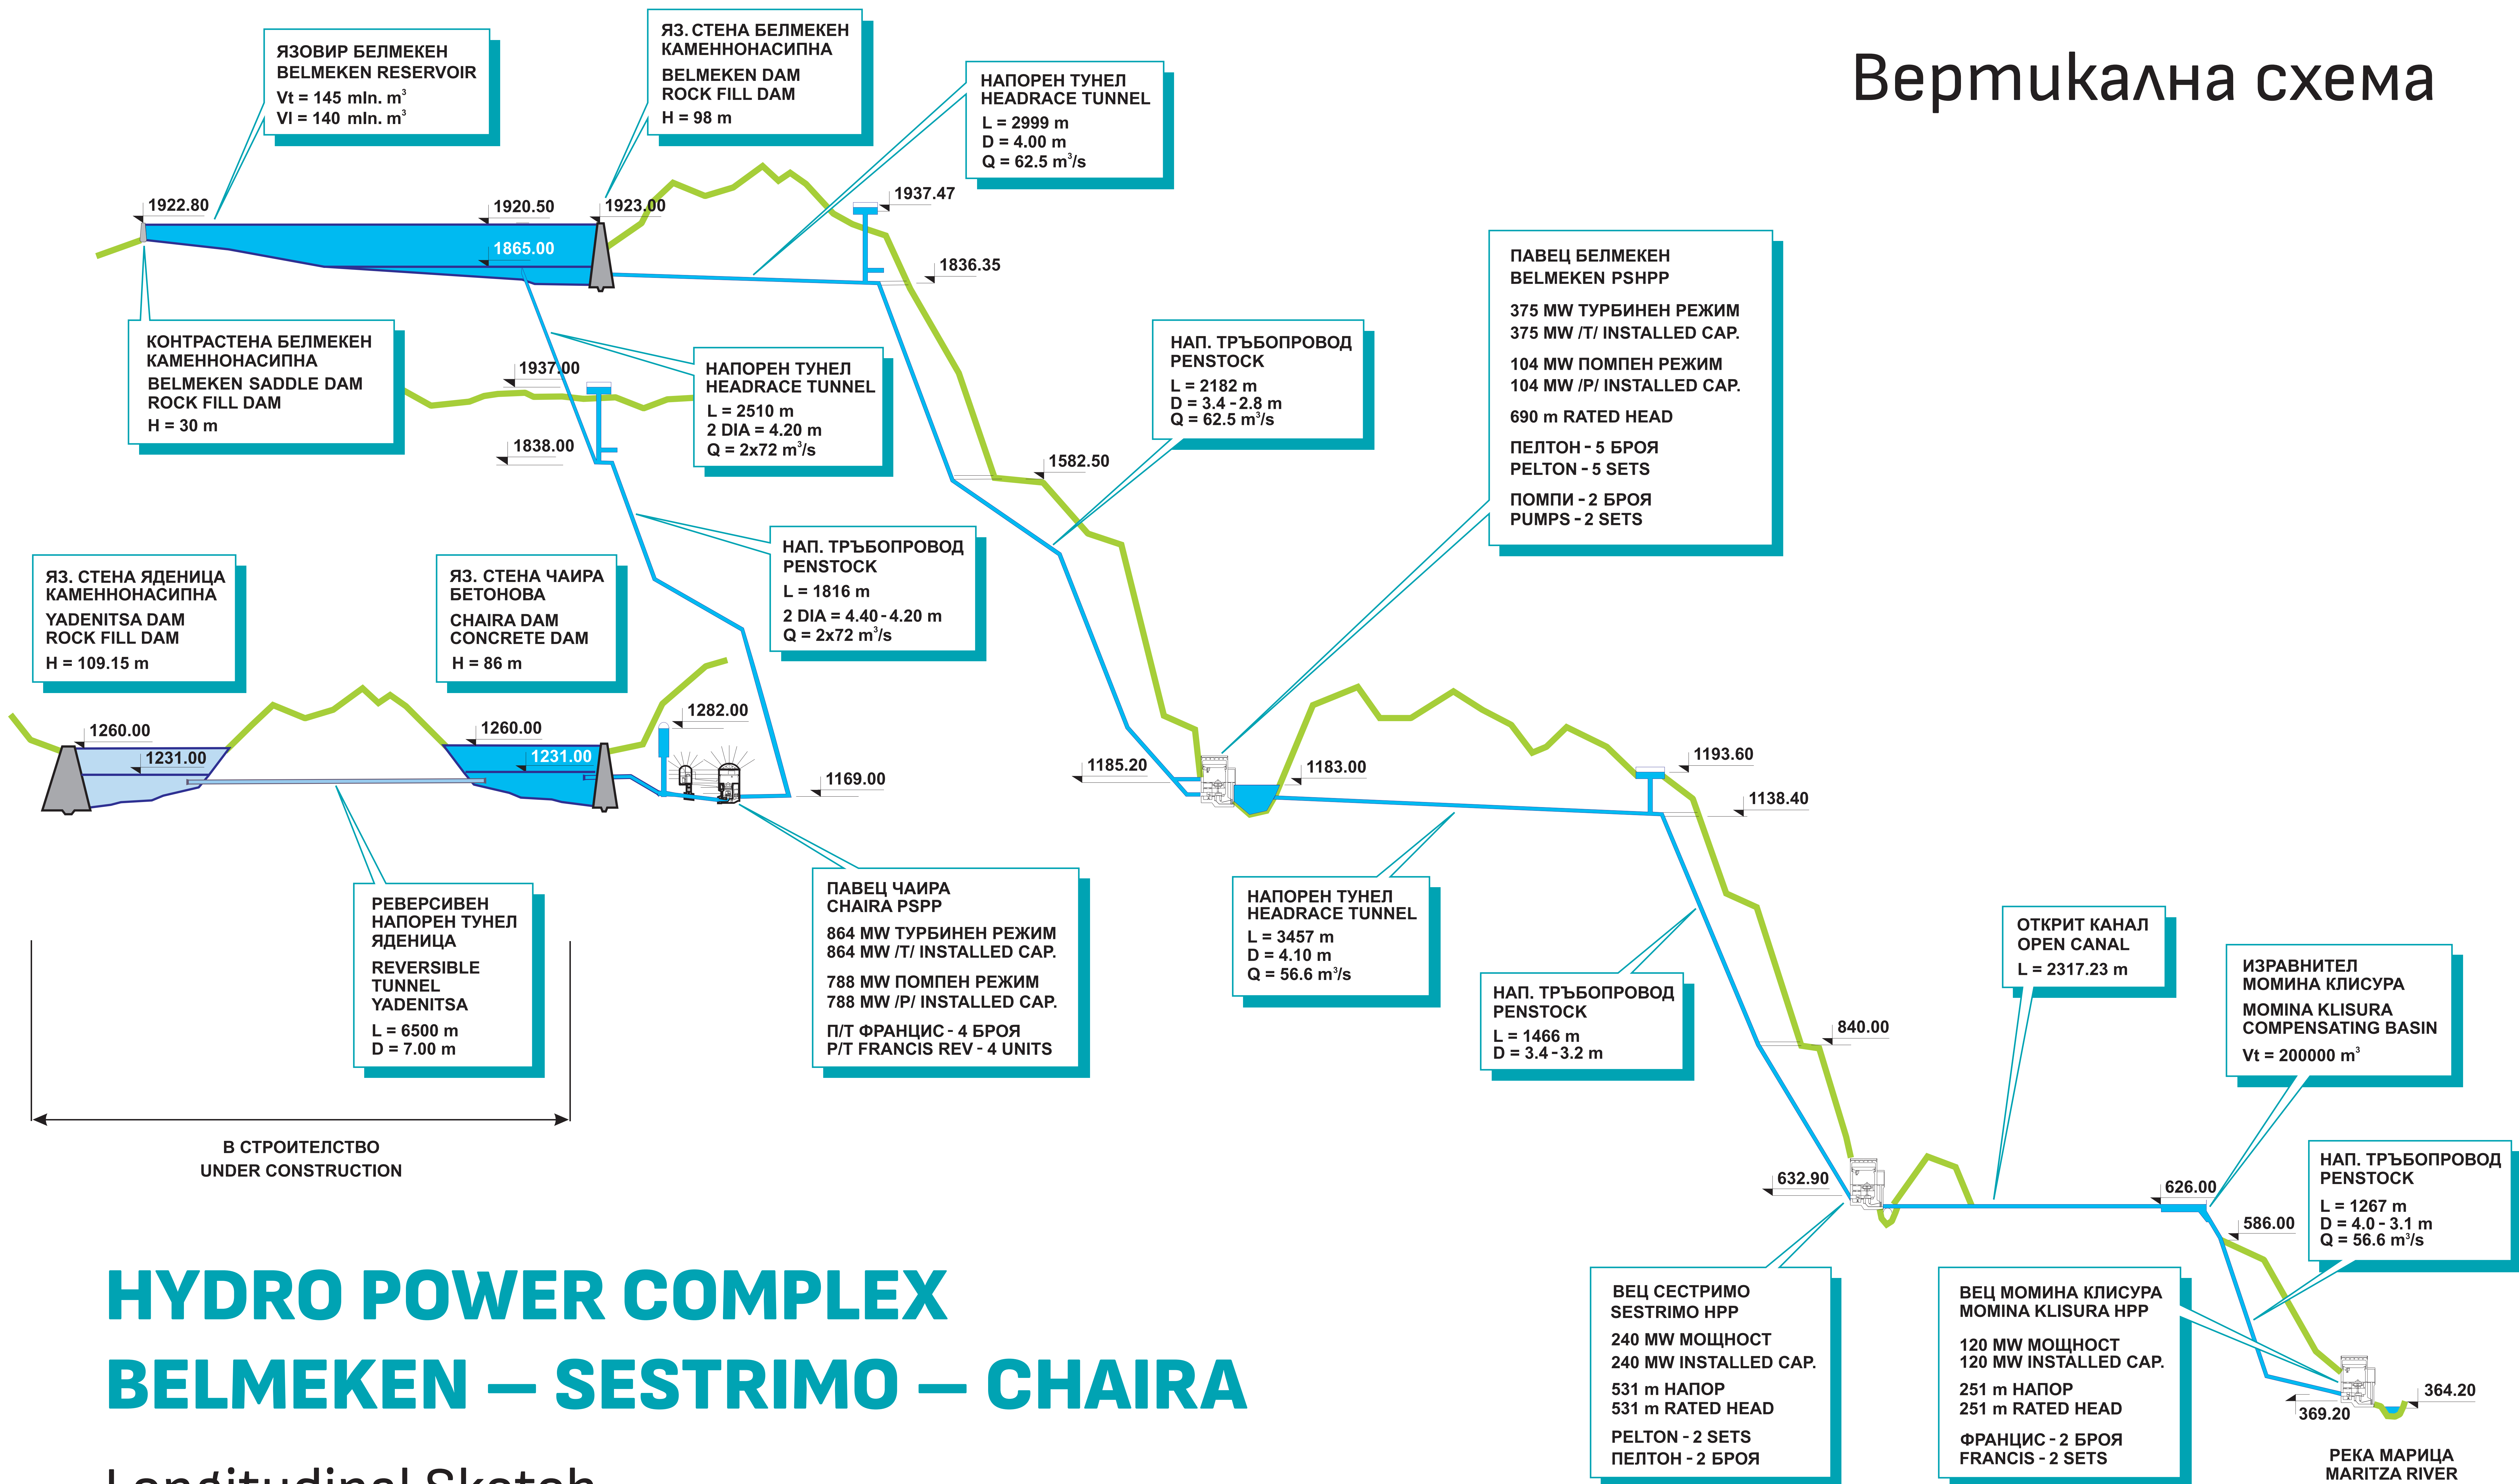

ХИДРОЕНЕРГИЕН КОМПЛЕКС БЕЛМЕКЕН – СЕСТРИМО – ЧАИРА

Вертикална схема

HYDRO POWER COMPLEX BELMEKEN – SESTRIMO – CHAIRA

Longitudinal Sketch